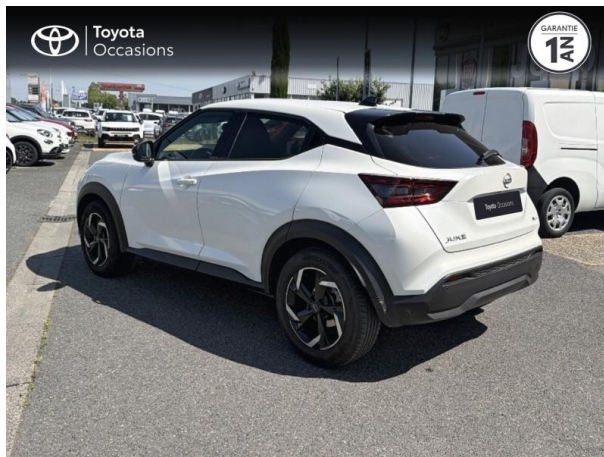

# NISSAN JUKE 1.0 DIG-T 114CH N-CONNECTA DCT7 2023.5 D'OCCASION

**Occasion** NISSAN Juke

1.0 DIG-T 114ch N-Connecta DCT7 2023.5

Toyota Vichy

04 70 30 92 90

Prix :

17 390 €

Un crédit vous engage et doit être remboursé. Vérifiez vos capacités de remboursement avant de vous engager.

# Caractéristiques du véhicule

Kilométrage : 15 174 km

Puissance réelle : 114 ch

Énergie : Essence

Boîte de vitesse : Automatique

Carrosserie : Tout Terrain

Nombre de portes : 5 portes

Année : 2023

Puissance fiscale : 6 CV

Couleur : Blanc Lunaire Spéciale

Garantie : Label Toyota Occasions 12 mois IC 12 mois