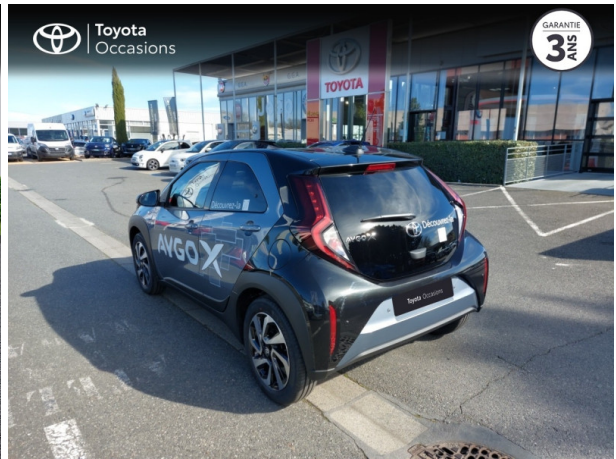

TOYOTA AYGO X 1.0 VVT-I 72CH DESIGN MY24 D'OCCASION

Occasion TOYOTA Aygo X

1.0 VVT-i 72ch Design MY24

Toyota Vichy

04 70 30 92 90

Prix :

17 590 €

Un crédit vous engage et doit être remboursé. Vérifiez vos capacités de remboursement avant de vous engager.

Caractéristiques du véhicule

□ Kilométrage : 7 000 km

□ Puissance réelle : 72 ch

□ Énergie : Essence

□ Boîte de vitesse : Manuelle

□ Carrosserie : Berline

□ Nombre de portes : 5 portes

□ Année : 2024