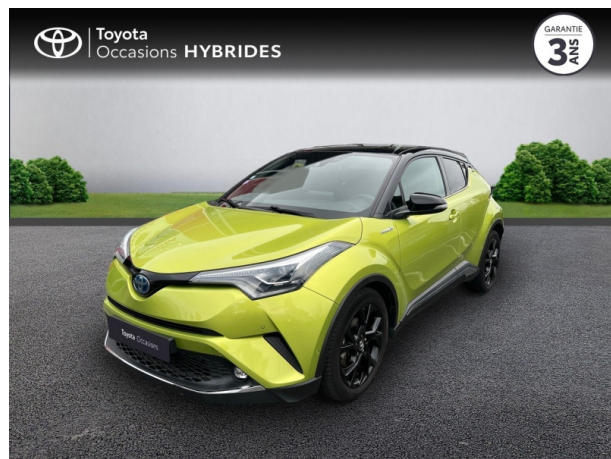

TOYOTA C-HR 122H JBL EDITION 2WD E-CVT RC18 D'OCCASION

Occasion **TOYOTA C-HR**

122h JBL Edition 2WD E-CVT RC18

Toyota Vichy

04 70 30 92 90

Prix :

22 990 €

Un crédit vous engage et doit être remboursé. Vérifiez vos capacités de remboursement avant de vous engager.

Caractéristiques du véhicule

- Kilométrage : 42 685 km
- Puissance réelle : 98 ch
- Énergie : Hybride
- Boîte de vitesse : Automatique
- Carrosserie : Tout Terrain
- Nombre de portes : 5 portes
- Année : 2019
- Puissance fiscale : 4 CV
- Couleur : Vert Matcha bi-ton
- Garantie : Label Toyota Occasions 36 mois TFR 36 mois