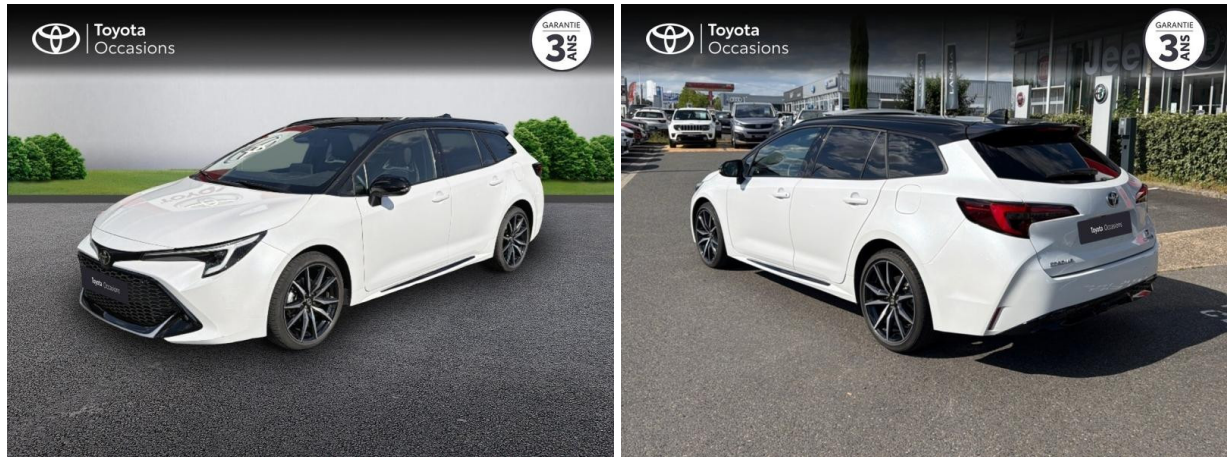

TOYOTA COROLLA TOURING SPT 1.8 140CH GR SPORT MY23 D'OCCASION

Occasion TOYOTA Corolla Touring Spt

1.8 140ch GR Sport MY23

Toyota Vichy

04 70 30 92 90

Prix :

23 900 €

Un crédit vous engage et doit être remboursé. Vérifiez vos capacités de remboursement avant de vous engager.

Caractéristiques du véhicule

Kilométrage : 34 831 km

Nombre de portes : 5 portes

Puissance réelle : 98 ch

Année : 2023

Énergie : Hybride

Puissance fiscale : 5 CV

Boîte de vitesse : Automatique