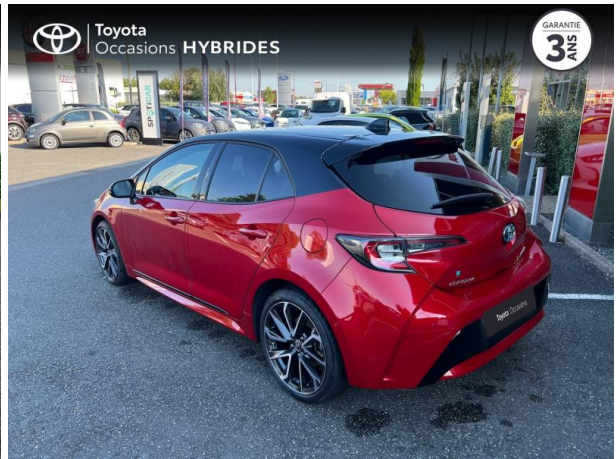

TOYOTA COROLLA 122H COLLECTION MY22 D'OCCASION

Occasion **TOYOTA Corolla**

122h Collection MY22

Toyota Vichy

04 70 30 92 90

Prix :

24 990 €

Un crédit vous engage et doit être remboursé. Vérifiez vos capacités de remboursement avant de vous engager.

Caractéristiques du véhicule

- Kilométrage : 22 683 km
- Puissance réelle : 98 ch
- Énergie : Hybride
- Boîte de vitesse : Automatique
- Carrosserie : Berline
- Nombre de portes : 5 portes
- Année : 2022
- Puissance fiscale : 5 CV
- Couleur : Noir
- Garantie : Label Toyota Occasions 36 mois TFR 36 mois