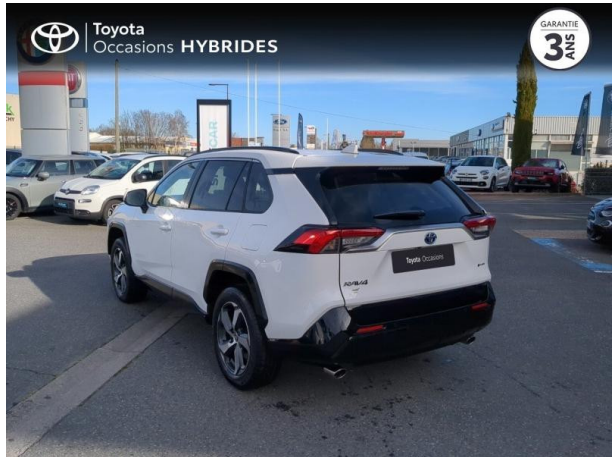

# TOYOTA RAV4 2.5 HYBRIDE RECHARGEABLE 306CH DESIGN BUSINESS AWD-I MY25 D'OCCASION

Occasion

TOYOTA RAV4

2.5 Hybride Rechargeable 306ch Design Business AWD-i MY25

Toyota Vichy

04 70 30 92 90

Prix :

47 190 €

# Caractéristiques du véhicule

□ Kilométrage : 8 000 km

□ Puissance réelle : 185 ch

□ Énergie : Hybride

□ Boîte de vitesse : Automatique

□ Carrosserie : Tout Terrain

□ Nombre de portes : 5 portes

□ Année : 2025

□ Puissance fiscale : 10 CV

□ Couleur : Blanc

□ Garantie : Label Toyota Occasions 36 mois IC 36 mois