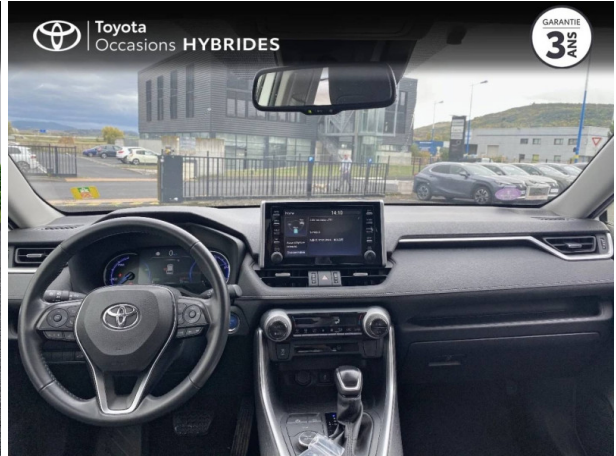

TOYOTA RAV4 HYBRIDE 222CH DYNAMIC AWD-I MY20 D'OCCASION

Occasion **TOYOTA RAV4**

Hybride 222ch Dynamic AWD-i MY20

Toyota Vichy

04 70 30 92 90

Prix :

29 990 €

Un crédit vous engage et doit être remboursé. Vérifiez vos capacités de remboursement avant de vous engager.