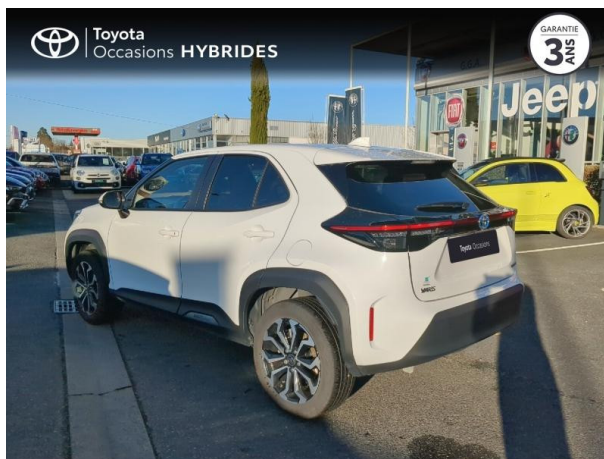

# TOYOTA YARIS CROSS 116H DESIGN MY21 D'OCCASION

**Occasion** TOYOTA Yaris Cross

116h Design MY21

Toyota Vichy

04 70 30 92 90

Prix :

22 990 €

Un crédit vous engage et doit être remboursé. Vérifiez vos capacités de remboursement avant de vous engager.

# Caractéristiques du véhicule

- Kilométrage : 21 896 km
- Puissance réelle : 92 ch
- Énergie : Hybride
- Boîte de vitesse : Automatique
- Carrosserie : Tout Terrain
- Nombre de portes : 5 portes
- Année : 2021
- Puissance fiscale : 5 CV
- Couleur : Blanc Pur
- Garantie : Label Toyota Occasions 36 mois TFR 36 mois