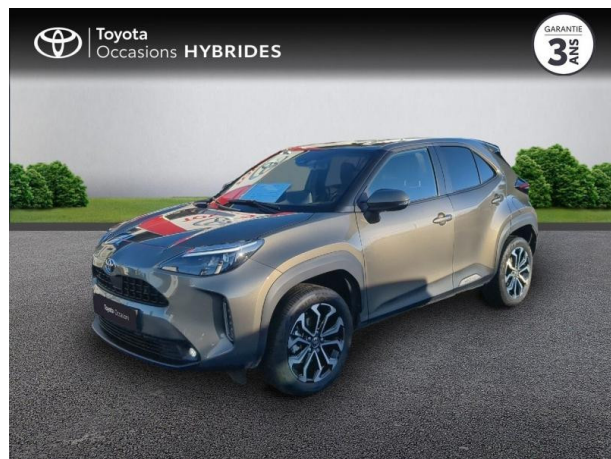

TOYOTA YARIS CROSS 116H DESIGN MY21 D'OCCASION

Occasion TOYOTA Yaris Cross

116h Design MY21

Toyota Vichy

04 70 30 92 90

Prix :

21 990 €

Un crédit vous engage et doit être remboursé. Vérifiez vos capacités de remboursement avant de vous engager.

Caractéristiques du véhicule

- Kilométrage : 33 856 km
- Puissance réelle : 92 ch
- Énergie : Hybride
- Boîte de vitesse : Automatique
- Carrosserie : Tout Terrain
- Nombre de portes : 5 portes
- Année : 2021
- Puissance fiscale : 5 CV
- Couleur : Bronze Impérial (M)
- Garantie : Label Toyota Occasions 36 mois TFR 36 mois