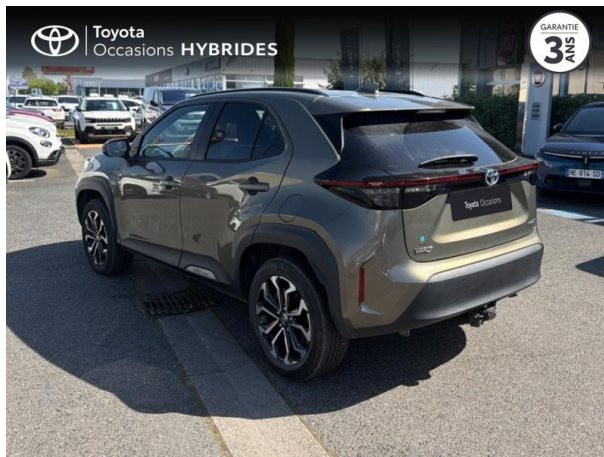

TOYOTA YARIS CROSS 116H DESIGN MY22 D'OCCASION

Occasion TOYOTA Yaris Cross

116h Design MY22

Toyota Vichy

04 70 30 92 90

Prix :

21 900 €

Un crédit vous engage et doit être remboursé. Vérifiez vos capacités de remboursement avant de vous engager.

Caractéristiques du véhicule

Kilométrage : 29 515 km

Nombre de portes : 5 portes

Puissance réelle : 92 ch

Année : 2023

Énergie : Hybride

Puissance fiscale : 5 CV

Boîte de vitesse : Automatique