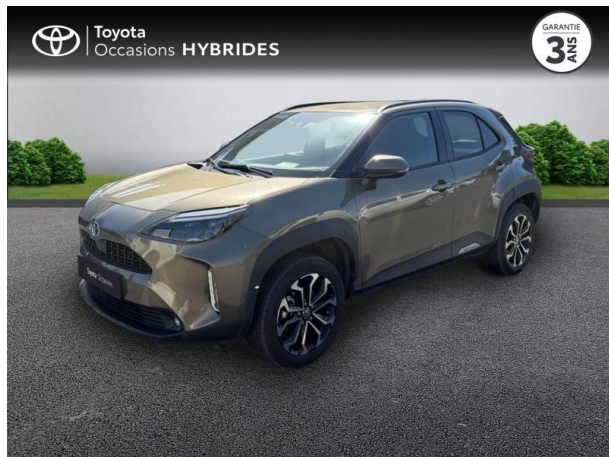

TOYOTA YARIS CROSS 116H DESIGN MY22 D'OCCASION

Occasion TOYOTA Yaris Cross

116h Design MY22

Toyota Vichy

04 70 30 92 90

Prix :

21 900 €

Un crédit vous engage et doit être remboursé. Vérifiez vos capacités de remboursement avant de vous engager.

Caractéristiques du véhicule

Kilométrage : 29 515 km

Nombre de portes : 5 portes

Puissance réelle : 92 ch

Année : 2023

Énergie : Hybride

Puissance fiscale : 5 CV

Boîte de vitesse : Automatique