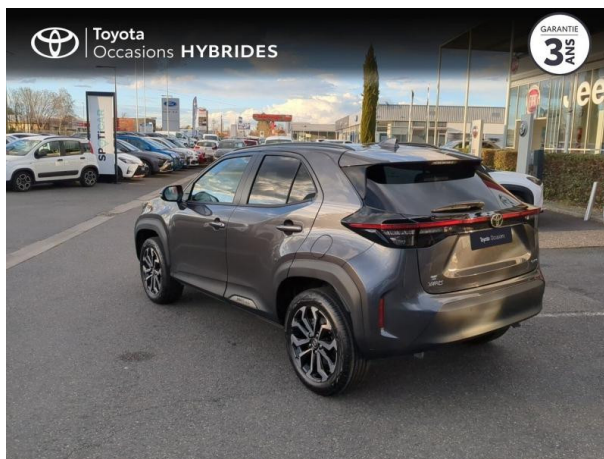

# TOYOTA YARIS CROSS 130H DESIGN MC24 D'OCCASION

**Occasion** TOYOTA Yaris Cross

130h Design MC24

Toyota Vichy

04 70 30 92 90

Prix :

28 690 €

Un crédit vous engage et doit être remboursé. Vérifiez vos capacités de remboursement avant de vous engager.

# Caractéristiques du véhicule

- Kilométrage : 8 000 km
- Puissance réelle : 92 ch
- Énergie : Hybride
- Boîte de vitesse : Automatique
- Carrosserie : Tout Terrain
- Nombre de portes : 5 portes
- Année : 2025
- Puissance fiscale : 5 CV
- Couleur : Gris Atlas (M)
- Garantie : Label Toyota Occasions 36 mois IC 36 mois