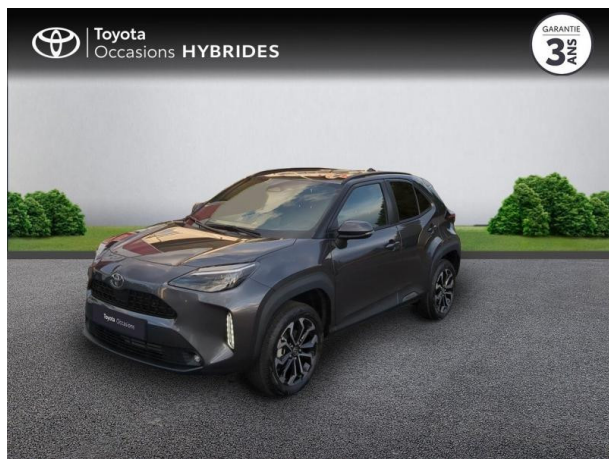

# TOYOTA YARIS CROSS 130H DESIGN MC24 D'OCCASION

**Occasion** TOYOTA Yaris Cross

130h Design MC24

Toyota Vichy

04 70 30 92 90

Prix :

28 690 €

Un crédit vous engage et doit être remboursé. Vérifiez vos capacités de remboursement avant de vous engager.

# Caractéristiques du véhicule

- Kilométrage : 8 000 km
- Puissance réelle : 92 ch
- Énergie : Hybride
- Boîte de vitesse : Automatique
- Carrosserie : Tout Terrain
- Nombre de portes : 5 portes
- Année : 2025
- Puissance fiscale : 5 CV
- Couleur : Gris Atlas (M)
- Garantie : Label Toyota Occasions 36 mois IC 36 mois