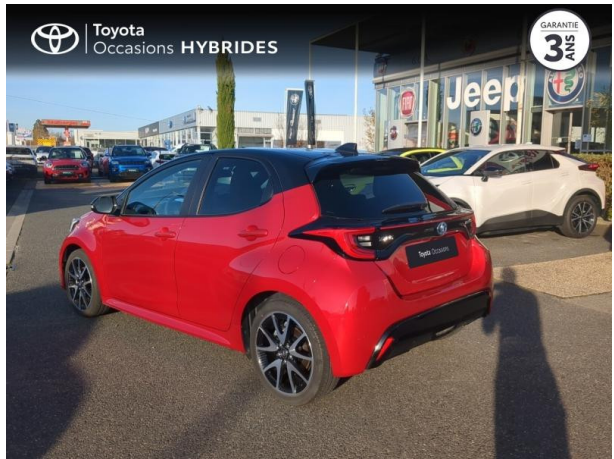

TOYOTA YARIS 116H COLLECTION 5P MY22 D'OCCASION

Occasion **TOYOTA Yaris**

116h Collection 5p MY22

Toyota Vichy

04 70 30 92 90

Prix :

23 590 €

Un crédit vous engage et doit être remboursé. Vérifiez vos capacités de remboursement avant de vous engager.

Caractéristiques du véhicule

- Kilométrage : 8 909 km
- Puissance réelle : 92 ch
- Énergie : Hybride
- Boîte de vitesse : Automatique
- Carrosserie : Berline
- Nombre de portes : 5 portes
- Année : 2022
- Puissance fiscale : 5 CV
- Couleur : Bi-ton Rouge Intense / Toit noir
- Garantie : Label Toyota Occasions 36 mois TFR 36 mois